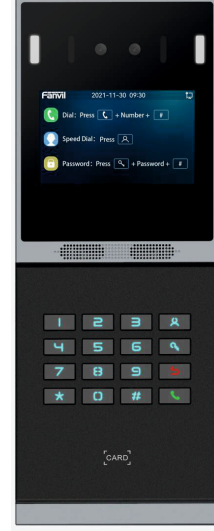

1 Dokunmatik Buton Interkom Zil

ZAI-INT-DVP-TM

Tipi	Dış Mekan Zil
Adaptör	12VDC 1A / POE
Kamera	2.0MP
Materyal	Alüminyum
Bağlantı	SIP
Ölçüler	160x88x36mm

5 Buton Interkom Zil

ZAI-INT-DBT-M

Tipi	Dış Mekan Zil
Adaptör	12VDC 1A / POE
Kamera	2.0MP
Materyal	Alüminyum
Bağlantı	SIP
Ölçüler	160x88x36mm

Numerik Tuslu Interkom Zil

ZAI-INT-DBT-MK

Tipi	Dış Mekan Zil
Adaptör	12VDC 1A / POE
Kamera	2.0MP
Materyal	Alüminyum
Bağlantı	SIP
Ölçüler	177x88x36mm

4" Ekranlı Numerik Tuslu Interkom Zil

ZAI-INT-DBT-MS

Tipi	Dış Mekan Zil
Adaptör	12VDC 1A / POE
Ekran	4" Ekran
Çözünürlük	800x480
Kamera	2.0MP
Materyal	Alüminyum
Bağlantı	SIP
Ölçüler	300x115x33mm

7" Dokunmatik Ekranlı / Numerik Tuslu Interkom Zil

Montaj Ekipmanları

ZAI-INT-DBT-MT

Tipi Dış Mekan Zil

Adaptör 12VDC 1A / POE

Ekran 7" Dokunmatik Ekran

Çözünürlük 600x1024

Kamera 2.0MP