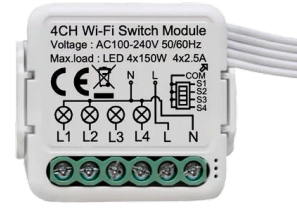

ZAI-SSM-M3

Tipi	Akıllı Anahtar Modülü
Çalışma Voltajı	100-240VAC 50/60Hz
Max. Akım	10Ax3Kanal
Çıkış Gücü	3x150W
Bekleme Gücü	0.5W
Ölçüler	39,2*39,2*18mm

Akıllı Anahtar Modülü - 4 Kanal

ZAI-SSM-M4

Tipi	Akıllı Anahtar Modülü
Çalışma Voltajı	100-240VAC 50/60Hz
Max. Akım	10Ax4Kanal
Çıkış Gücü	4x150W
Bekleme Gücü	0.5W
Ölçüler	39,2*39,2*18mm