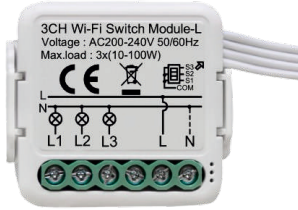

Akıllı Anahtar Modülü - 3 Kanal / Nötrsüz

ZAI-SSM-NM3

Tipi	Akıllı Anahtar Modülü
Çalışma Voltajı	100-240VAC 50/60Hz
Max. Akım	10Ax3Kanal
Çıkış Gücü	LED 10-100W/ Kanal
Bekleme Gücü	0.5W
Ölçüler	39,2*39,2*18mm