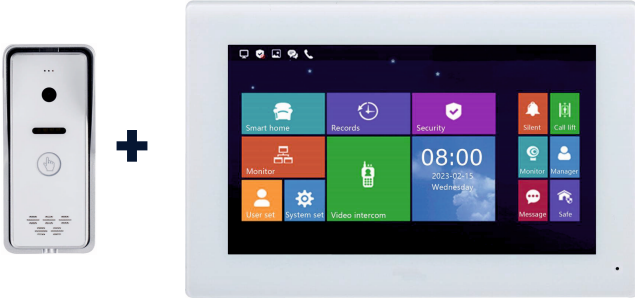

Clai® interkom sistemleri, evinize gelen ziyaretçileri uzaktan görüp konuşmanızı, kapınızı dilediğiniz yerden açmanızı sağlar. İster içeride olun, ister dünyanın başka bir köşesinde cep telefonunuzdan veya akıllı panelinizden tek dokunuşla kontrol sizde.

Evinizle iletişimin en akıllı hali.

✓Yüksek çözünürlüklü görüntü

✓İki yönlü sesli iletişim

✓Mobil uygulama üzerinden uzaktan erişim

✓Elektrikli kilit ve akıllı kapı sistemleriyle tam uyum

✓Diğer Clai® cihazlarıyla entegre senaryo desteği (örneğin: gece modu aktifse otomatik kayıt başlatılır)

Modern yaşamın ihtiyaçlarına göre tasarlanan bu sistem, hem güvenliğinizi artırır hem de ev yaşamınıza konfor katar.

Kargo Geldi!

interkom
sistemleri

clai

7" Villa Interkom Seti

ZAI-INT-7VDB

10" Villa Interkom Seti