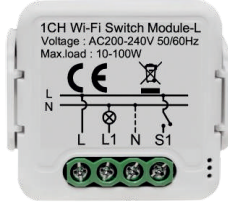

Akıllı Anahtar Modülü - 1 Kanal / Nötrsüz

ZAI-SSM-NM1

Tipi	Akıllı Anahtar Modülü
Çalışma Voltajı	100-240VAC 50/60Hz
Max. Akım	10A
Çıkış Gücü	LED 10-100W/ Kanal
Bekleme Gücü	0.5W
Ölçüler	39,2*39,2*18mm