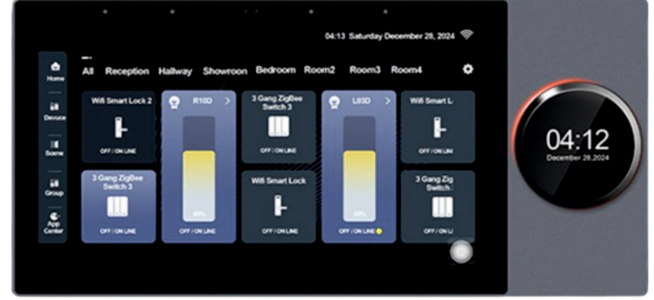

Çerçeve Rengi / Frame Color

6" Akıllı Ekran

Wi-Fi™ Bluetooth™ Zigbee

ZAI-SCP-6

Tipi	Akıllı Kontrol Paneli
Çalışma Voltajı	100-240VAC 50/60Hz
Ekran Ölçüsü	6" IPS
Ekran Çözünürlük	1280x800
Ekran Tipi	Dokunmatik Ekran / Knob Buton
Çıkış Gücü	2 Röle / 200W x2
Bağlantı	Wi-Fi / BLE / Rs485
Kontrol	Dahili Zigbee Gateway
Ölçüler	208x86x10,5mm

7" Akıllı Ekran

Wi-Fi™ Bluetooth™ Zigbee

ZAI-SCP-7

Tipi	Akıllı Kontrol Paneli
Çalışma Voltajı	100-240VAC 50/60Hz
Ekran Ölçüsü	7" IPS
Ekran Çözünürlük	1024x768
Ekran Tipi	Dokunmatik Ekran / Knob Buton
Çıkış Gücü	2 Röle / 200W x2
Bağlantı	Wi-Fi / BLE / Rs485
Kontrol	Dahili Zigbee Gateway
Ölçüler	237,5x112x10,5mm