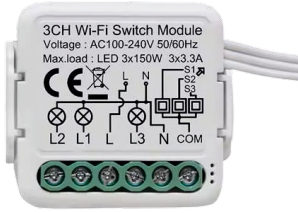

Akıllı Anahtar Modülü - 3 Kanal

ZAI-SSM-M3

Tipi	Akıllı Anahtar Modülü
Çalışma Voltajı	100-240VAC 50/60Hz
Max. Akım	10Ax3Kanal
Çıkış Gücü	3x150W
Bekleme Gücü	0.5W
Ölçüler	39,2*39,2*18mm