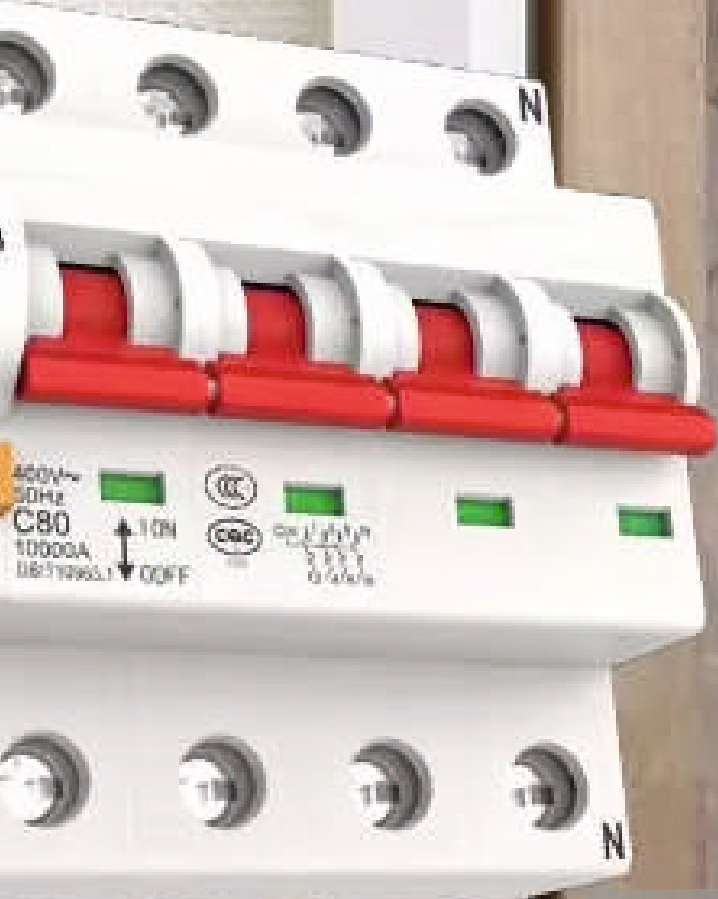

sigorta

Her
zaman
tüketimi
görün!

Clai® Akıllı Sigorta ve Enerji Ölçer modülleri, DIN rayına kolayca monte edilen kompakt tasarımıyla elektrik panonuzda için tasarlanmıştır. Akım koruma özelliği sayesinde aşırı yük veya kısa devre anında otomatik kesinti yaparken, mobil uygulama üzerinden uzaktan açma-kapama imkânı sunar. Aynı zamanda gerçek zamanlı enerji tüketimini ölçüp bölgesel analizler ve tarihsel raporlarla hangi devrenin ne kadar harcama yaptığını gösterir. Akıllı otomasyon senaryolarıyla ihtiyaç dışı zamanlarda devreleri kapatarak gereksiz tüketimi önler, anlık bildirimlerle güvenlik ve tasarruf konusunda sizi anında bilgilendirir.

clai