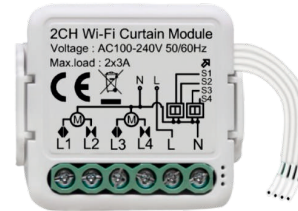

Akıllı Panjur Kontrol Modül - 2 Kanal

ZAI-SCM-2

Tipi	Akıllı Panjur Kontrol Modül
Çalışma Voltajı	100-240VAC 50/60Hz
Max. Akım	3Ax2
Çıkış Gücü	2x660W
Bekleme Gücü	0.5W
Ölçüler	39,2*39,2*18mm