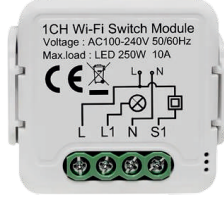

Anahtar ve prizlerinden
vazgeçmeyenler

için!

clai

Akıllı Anahtar Modülü - 1 Kanal

ZAI-SSM-M1

Tipi	Akıllı Anahtar Modülü
Çalışma Voltajı	100-240VAC 50/60Hz
Max. Akım	10A
Çıkış Gücü	250W
Bekleme Gücü	0.5W
Ölçüler	39,2*39,2*18mm