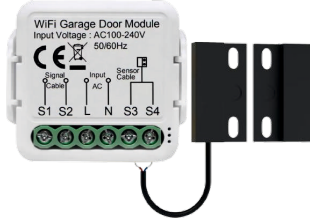

ZAI-SCM-2

Tipi	Akıllı Panjur Kontrol Modül
Çalışma Voltajı	100-240VAC 50/60Hz
Max. Akım	3Ax2
Çıkış Gücü	2x660W
Bekleme Gücü	0.5W
Ölçüler	39,2*39,2*18mm

Akıllı Garaj Kapısı Modül

Wi-Fi™

ZAI-SCM-GD

Tipi	Akıllı Garaj Kapısı Kontrol
Çalışma Voltajı	100-240VAC 50/60Hz
Sensör	Yes
Çalışma Sıcaklığı	-10°C~40°C
Bekleme Gücü	0.5W
Ölçüler	39,2*39,2*18mm