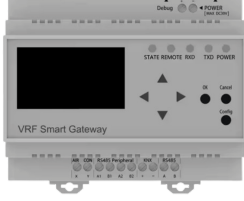

Akıllı IR Kontrol

 ZAI-SCU-IR

Tipi	Akıllı Remote Kontroller
Çalışma Voltajı	USB Tipi C
Kontrol Tipi	IR
IR Açısı	360°
Bekleme Gücü	0.5W
IR Frekansı	38Khz

Akıllı IR & RF Kontrol

 ZAI-SCU-IR+RF

Tipi	Akıllı Remote Kontroller
Çalışma Voltajı	USB
Kontrol Tipi	IR / RF
IR Açısı	360°
Bekleme Gücü	0.5W
IR Frekansı	38Khz

Akıllı VRF Gateway

ZAI-SCU-VRF

Zigbee Gateway ile çalışır.

Tipi	Akıllı Ağ Geçidi
Çalışma Voltajı	12-24VDC (Max. 30VDC)
Haberleşme	KNX - Rs485
Uyumluluk Brand	Major Klima Firmaları
Ekstra Kabloleme	No Need
Ölçüler	105*87mm