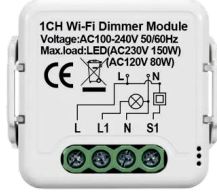

ZAI-SSM-NM4

Tipi	Akıllı Anahtar Modülü
Çalışma Voltajı	100-240VAC 50/60Hz
Max. Akım	10Ax4Kanal
Çıkış Gücü	LED 10-100W/ Kanal
Bekleme Gücü	0.5W
Ölçüler	39,2*39,2*18mm

Akıllı Dimmer Modül - 1 Kanal

ZAI-SDM-1