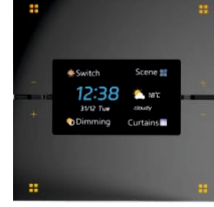

ZAI-SIS-48SZ

Zigbee Gateway ile çalışır.

Tipi	Akıllı Ekranlı Anahtar
Çalışma Voltajı	100-240VAC 50/60Hz
Kontrol	8 Kanal Buton
Çıkış	4 Röle - 500W x 4
Çalışma Sıcaklığı	-20°C~45°C
Ölçüler	86x86x10mm
Gövde Rengi	Beyaz - Siyah - Gri

Akıllı Anahtar - 4 Buton / 4 Röle