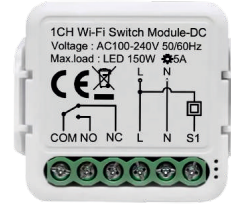

ZAI-SRL-NOC

Tipi	Akıllı Röle Modül
Çalışma Voltajı	100-240VAC 50/60Hz
Max. Akım	5A
Çıkış Gücü	LED 150W
Bekleme Gücü	0.5W
Ölçüler	39,2*39,2*18mm

Akıllı Anahtar Modülü - 10A

Wi-Fi™