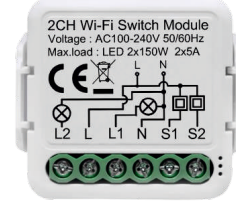

Akıllı Anahtar Modülü - 2 Kanal

ZAI-SSM-M2

Tipi	Akıllı Anahtar Modülü
Çalışma Voltajı	100-240VAC 50/60Hz
Max. Akım	10Ax2Kanal
Çıkış Gücü	2x150W
Bekleme Gücü	0.5W
Ölçüler	39,2*39,2*18mm