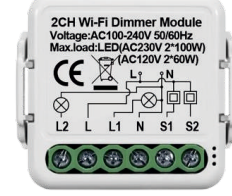

Akıllı Dimmer Modül - 2 Kanal

ZAI-SDM-2

Tipi	Akıllı Dimmer - 2 Kanal
Çalışma Voltajı	100-240VAC 50/60Hz
Max. Akım	10A/Kanal
Çıkış Gücü	Led 100W
Bekleme Gücü	0.5W
Ölçüler	39,2*39,2*18mm