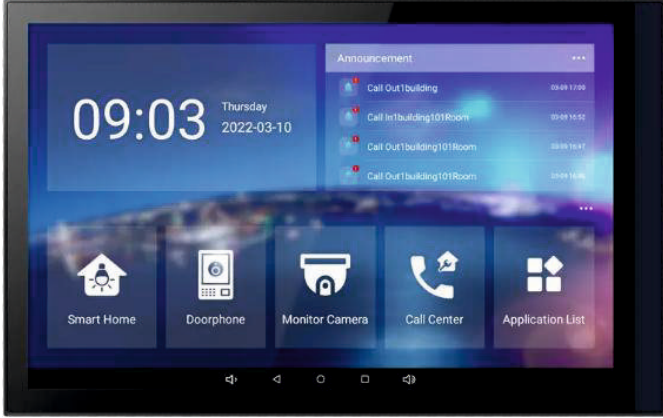

7" İç Mekan Interkom Ekran

Wi-Fi™ zigbee

ZAI-INT-7

Tipi	İç Mekan İnterkom Ekran
Adaptör	12VDC 1A / Standart POE
Ekran Ölçüsü	7" IPS
Ekran Çözünürlük	1024x600
Ekran Tipi	Dokunmatik Ekran
İşletim Sistemi	Android
Bağlantı	Wi-Fi / Rj45
Kontrol	Dahili Zigbee Gateway
Genişleme Portu	8Kanal Kablolu Alarm Portu
Ölçüler	181x130x14,4mm

8" İç Mekan Interkom Ekran

Wi-Fi™ zigbee

ZAI-INT-8

Tipi	İç Mekan İnterkom Ekran
Adaptör	12VDC 1A / Standart POE
Ekran Ölçüsü	8" IPS
Ekran Çözünürlük	1280x800
Ekran Tipi	Dokunmatik Ekran
İşletim Sistemi	Android
Bağlantı	Wi-Fi / Rj45
Kontrol	Dahili Zigbee Gateway
Genişleme Portu	8Kanal Kablolu Alarm Portu
Ölçüler	118x198x13mm

10" İç Mekan İterkom Ekran

Wi-Fi™ zigbee

ZAI-INT-10

Tipi	İç Mekan İterkom Ekran
Adaptör	12VDC 1A / Standart POE
Ekran Ölçüsü	10" IPS
Ekran Çözünürlük	1280x800
Ekran Tipi	Dokunmatik Ekran
İşletim Sistemi	Android
Bağlantı	Wi-Fi / Rj45
Kontrol	Dahili Zigbee Gateway
Genişleme Portu	8Kanal Kablolu Alarm Portu
Ölçüler	247x155x12,4mm