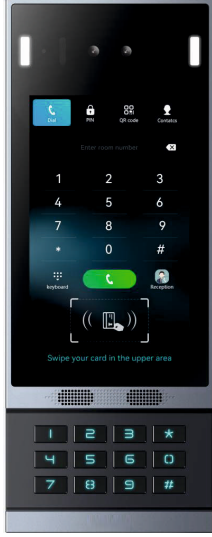

Numerik Tuslu Interkom Zil

ZAI-INT-DBT-MK

Tipi	Dış Mekan Zil
Adaptör	12VDC 1A / POE
Kamera	2.0MP
Materyal	Alüminyum
Bağlantı	SIP
Ölçüler	177x88x36mm

4" Ekranlı Numerik Tuslu Interkom Zil

ZAI-INT-DBT-MS

Tipi	Dış Mekan Zil
Adaptör	12VDC 1A / POE
Ekran	4" Ekran
Çözünürlük	800x480
Kamera	2.0MP
Materyal	Alüminyum
Bağlantı	SIP
Ölçüler	300x115x33mm

7" Dokunmatik Ekranlı / Numerik Tuslu Interkom Zil

Montaj Ekipmanları

ZAI-INT-DBT-MT

Tipi Dış Mekan Zil

Adaptör 12VDC 1A / POE

Ekran 7" Dokunmatik Ekran

Çözünürlük 600x1024

Kamera 2.0MP