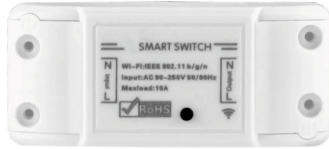

Akıllı Röle Modül

Wi-Fi™

ZAI-SRL-NOC

Tipi	Akıllı Röle Modül
Çalışma Voltajı	100-240VAC 50/60Hz
Max. Akım	5A
Çıkış Gücü	LED 150W
Bekleme Gücü	0.5W
Ölçüler	39,2*39,2*18mm

Akıllı Anahtar Modülü - 10A

Wi-Fi™

ZAI-SSW-10