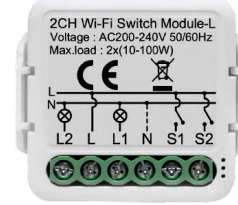

Akıllı Anahtar Modülü - 2 Kanal / Nötrsüz

ZAI-SSM-NM2

Tipi	Akıllı Anahtar Modülü
Çalışma Voltajı	100-240VAC 50/60Hz
Max. Akım	10Ax2Kanal
Çıkış Gücü	LED 10-100W/ Kanal
Bekleme Gücü	0.5W
Ölçüler	39,2*39,2*18mm