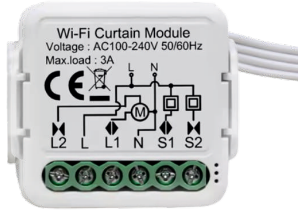

Akıllı Panjur Kontrol Modül - 1 Kanal

ZAI-SCM-1

Tipi	Akıllı Panjur Kontrol Modül
Çalışma Voltajı	100-240VAC 50/60Hz
Max. Akım	3A
Çıkış Gücü	660W
Bekleme Gücü	0.5W
Ölçüler	39,2*39,2*18mm