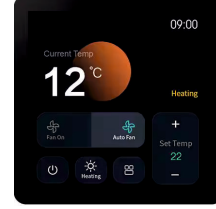

Akıllı Multi Termostat Panel

ZAI-SCU-TP-VRF

VRF / DX / AHU / FCU

Tipi	Akıllı Termostat Panel
Çalışma Voltajı	100-240VAC / 12VDC VRF
Akım	According to the selected model
Sensör	NTC100K / Built in VRF
Kontrol	VRF - DX - AHU - FCU Differents Models
Ölçüler	88*88*10mm