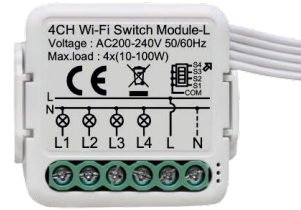

Akıllı Anahtar Modülü - 4 Kanal / Nötrsüz

ZAI-SSM-NM4

Tipi	Akıllı Anahtar Modülü
Çalışma Voltajı	100-240VAC 50/60Hz
Max. Akım	10Ax4Kanal
Çıkış Gücü	LED 10-100W/ Kanal
Bekleme Gücü	0.5W
Ölçüler	39,2*39,2*18mm