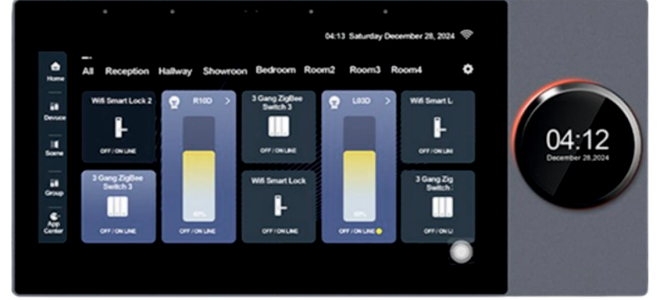

Gövde Rengi / Gövde Rengi

4" Akıllı Ekran

Wi-Fi Bluetooth zigbee

ZAI-SCP-4W

Tipi	Akıllı Kontrol Paneli
Çalışma Voltajı	100-240VAC 50/60Hz
Ekran Ölçüsü	4" IPS
Ekran Çözünürlük	480x480
Ekran Tipi	Dokunmatik Ekran
Bağlantı	Wi-Fi / BLE
Kontrol	Dahili Zigbee Gateway
Ölçüler	86x86x11.5mm

Çerçeve Rengi / Frame Color

6" Akıllı Ekran

Wi-Fi™ Bluetooth™ zigbee

ZAI-SCP-6

Tipi	Akıllı Kontrol Paneli
Çalışma Voltajı	100-240VAC 50/60Hz
Ekran Ölçüsü	6" IPS
Ekran Çözünürlük	1280x800
Ekran Tipi	Dokunmatik Ekran / Knob Buton
Çıkış Gücü	2 Röle / 200W x2
Bağlantı	Wi-Fi / BLE / Rs485
Kontrol	Dahili Zigbee Gateway
Ölçüler	208x86x10,5mm

7" Akıllı Ekran

Wi-Fi™ Bluetooth™ zigbee

ZAI-SCP-7

Tipi	Akıllı Kontrol Paneli
Çalışma Voltajı	100-240VAC 50/60Hz
Ekran Ölçüsü	7" IPS
Ekran Çözünürlük	1024x768
Ekran Tipi	Dokunmatik Ekran / Knob Buton
Çıkış Gücü	2 Röle / 200W x2
Bağlantı	Wi-Fi / BLE / Rs485
Kontrol	Dahili Zigbee Gateway
Ölçüler	237,5x112x10,5mm

8" Akıllı Ekran

WiFi Bluetooth zigbee

ZAI-SCP-8

Tipi	Akıllı Kontrol Paneli
Çalışma Voltajı	100-240VAC 50/60Hz
Ekran Ölçüsü	8" IPS
Ekran Çözünürlük	1280x800
Ekran Tipi	Dokunmatik Ekran / Knob Buton
Çıkış Gücü	2 Röle / 200W x2
Bağlantı	Wi-Fi / BLE / Rs485
Kontrol	Dahili Zigbee Gateway
Ölçüler	255x133x10,5mm