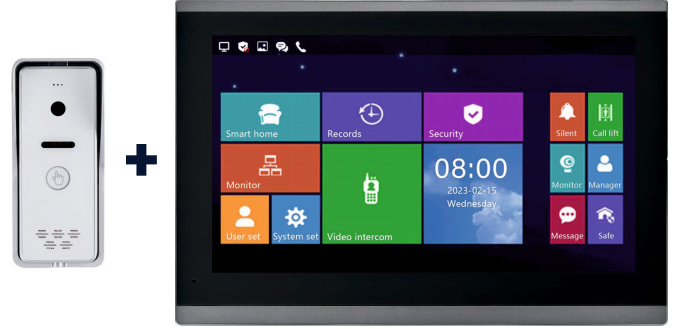

10" Villa Interkom Seti

ZAI-INT-10VDB