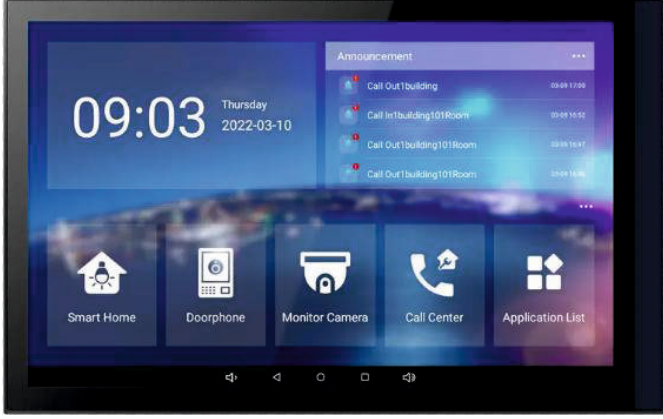

10" İc Mekan İnterkom Ekran

Wi-Fi™ zigbee

ZAI-INT-10

Tipi	İç Mekan İnterkom Ekran
Adaptör	12VDC 1A / Standart POE
Ekran Ölçüsü	10" IPS
Ekran Çözünürlük	1280x800
Ekran Tipi	Dokunmatik Ekran
İşletim Sistemi	Android
Bağlantı	Wi-Fi / Rj45
Kontrol	Dahili Zigbee Gateway
Genişleme Portu	8Kanal Kablolu Alarm Portu
Ölçüler	247x155x12,4mm

7" İc Mekan İnterkom Ekran-S Serisi

Wi-Fi™ zigbee