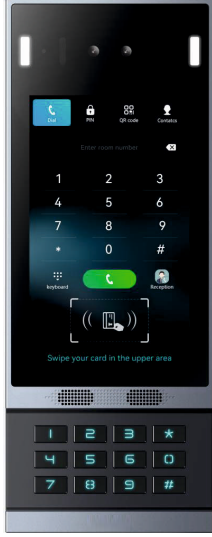

7" Dokunmatik Ekranlı / Numerik Tuslu Interkom Zil

Montaj Ekipmanları

ZAI-INT-DBT-MT