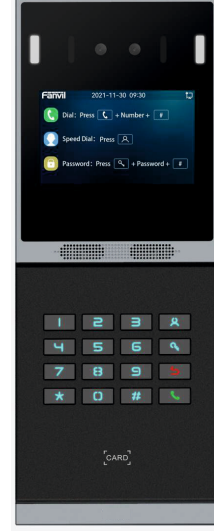

ZAI-INT-DBT-MS

Tipi	Dış Mekan Zil
Adaptör	12VDC 1A / POE
Ekran	4" Ekran
Çözünürlük	800x480
Kamera	2.0MP
Materyal	Alüminyum
Bağlantı	SIP
Ölçüler	300x115x33mm