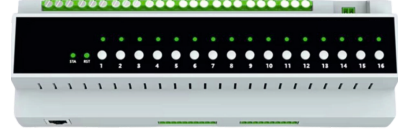

Kontrol Modülü - 6Kanal

ZAI-SCU-RC6

Zigbee Gateway ile çalışır.

Tipi	6Ch Kontrol Modülü
Çalışma Voltajı	110-240VAC 50/60Hz
Max. Akım	16A/Ch
Çıkış Gücü	3680W
Bekleme Gücü	<1W
Kablo Bağlantı	Rs485

Kontrol Modülü - 16Kanal

ZAI-SCU-RC16

Zigbee Gateway ile çalışır.

Tipi	16Ch Kontrol Modülü
Çalışma Voltajı	110-240VAC 50/60Hz
Max. Akım	16A/Ch*12 - 50A/Ch*4
Çıkış Gücü	3680W*12 / 11500W*4
Bekleme Gücü	<3W
Kablo Bağlantı	Rs485

Akıllı Panjur Robot

ZAI-SCU-CR

Zigbee Gateway ile çalışır.

Tipi	Akıllı Perde Robotu
Çalışma Voltajı	USB Type C / Li-Ion
Tüketim Gücü	4W
Hızı	10s/mt.
İtme Gücü	8-10Kg
Ölçüler	118*87*62mm