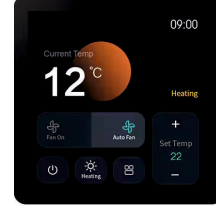

Akıllı Multi Termostat Panel

WiFi™ ZAI-SCU-TP-VRF

VRF / DX / AHU / FCU

Tipi	Akıllı Termostat Panel
Çalışma Voltajı	100-240VAC / 12VDC VRF
Akım	According to the selected model
Sensör	NTC100K / Built in VRF
Kontrol	VRF - DX - AHU - FCU Differents Models
Ölçüler	88*88*10mm