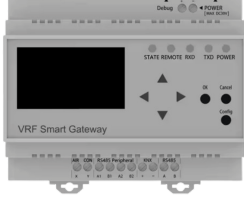

Akıllı VRF Gateway

ZAI-SCU-VRF

Zigbee Gateway ile çalışır.

Tipi	Akıllı Ağ Geçidi
Çalışma Voltajı	12-24VDC (Max. 30VDC)
Haberleşme	KNX - Rs485
Uyumluluk Brand	Major Klima Firmaları
Ekstra Kabloleme	No Need
Ölçüler	105*87mm