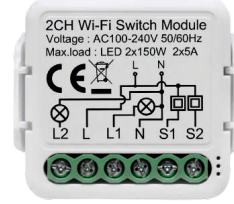

Anahtar ve prizlerinden
vazgeçmeyenler

için!

clai

Akıllı Anahtar Modülü - 1 Kanal

ZAI-SSM-M1

Tipi	Akıllı Anahtar Modülü
Çalışma Voltajı	100-240VAC 50/60Hz
Max. Akım	10A
Çıkış Gücü	250W
Bekleme Gücü	0.5W
Ölçüler	39,2*39,2*18mm

Akıllı Anahtar Modülü - 2 Kanal

ZAI-SSM-M2

Tipi	Akıllı Anahtar Modülü
Çalışma Voltajı	100-240VAC 50/60Hz
Max. Akım	10Ax2Kanal
Çıkış Gücü	2x150W
Bekleme Gücü	0.5W
Ölçüler	39,2*39,2*18mm

Akıllı Anahtar Modülü - 3 Kanal

ZAI-SSM-M3

Tipi	Akıllı Anahtar Modülü
Çalışma Voltajı	100-240VAC 50/60Hz
Max. Akım	10Ax3Kanal
Çıkış Gücü	3x150W
Bekleme Gücü	0.5W
Ölçüler	39,2*39,2*18mm

Akıllı Anahtar Modülü - 4 Kanal

ZAI-SSM-M4

Tipi	Akıllı Anahtar Modülü
Çalışma Voltajı	100-240VAC 50/60Hz
Max. Akım	10Ax4Kanal
Çıkış Gücü	4x150W
Bekleme Gücü	0.5W
Ölçüler	39,2*39,2*18mm

ZAI-SSM-NM4

Tipi	Akıllı Anahtar Modülü
Çalışma Voltajı	100-240VAC 50/60Hz
Max. Akım	10Ax4Kanal
Çıkış Gücü	LED 10-100W/ Kanal
Bekleme Gücü	0.5W
Ölçüler	39,2*39,2*18mm

Akıllı Dimmer Modül - 1 Kanal

ZAI-SDM-1