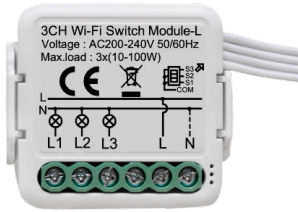

ZAI-SSM-NM2

Tipi	Akıllı Anahtar Modülü
Çalışma Voltajı	100-240VAC 50/60Hz
Max. Akım	10Ax2Kanal
Çıkış Gücü	LED 10-100W/ Kanal
Bekleme Gücü	0.5W
Ölçüler	39,2*39,2*18mm

Akıllı Anahtar Modülü - 3 Kanal / Nötrsüz

ZAI-SSM-NM3

Tipi	Akıllı Anahtar Modülü
Çalışma Voltajı	100-240VAC 50/60Hz
Max. Akım	10Ax3Kanal
Çıkış Gücü	LED 10-100W/ Kanal
Bekleme Gücü	0.5W
Ölçüler	39,2*39,2*18mm

Akıllı Anahtar Modülü - 4 Kanal / Nötrsüz

ZAI-SSM-NM4

Tipi	Akıllı Anahtar Modülü
Çalışma Voltajı	100-240VAC 50/60Hz
Max. Akım	10Ax4Kanal
Çıkış Gücü	LED 10-100W/ Kanal
Bekleme Gücü	0.5W
Ölçüler	39,2*39,2*18mm

Akıllı Dimmer Modül - 1 Kanal

ZAI-SDM-1