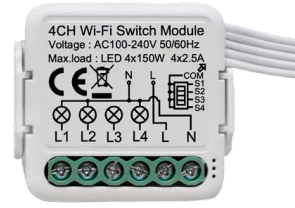

Akıllı Anahtar Modülü - 2 Kanal

ZAI-SSM-M2

Tipi	Akıllı Anahtar Modülü
Çalışma Voltajı	100-240VAC 50/60Hz
Max. Akım	10Ax2Kanal
Çıkış Gücü	2x150W
Bekleme Gücü	0.5W
Ölçüler	39,2*39,2*18mm

Akıllı Anahtar Modülü - 3 Kanal

ZAI-SSM-M3

Tipi	Akıllı Anahtar Modülü
Çalışma Voltajı	100-240VAC 50/60Hz
Max. Akım	10Ax3Kanal
Çıkış Gücü	3x150W
Bekleme Gücü	0.5W
Ölçüler	39,2*39,2*18mm

Akıllı Anahtar Modülü - 4 Kanal

ZAI-SSM-M4

Tipi	Akıllı Anahtar Modülü
Çalışma Voltajı	100-240VAC 50/60Hz
Max. Akım	10Ax4Kanal
Çıkış Gücü	4x150W
Bekleme Gücü	0.5W
Ölçüler	39,2*39,2*18mm

Akıllı Anahtar Modülü - 1 Kanal / Nötrsüz

ZAI-SSM-NM1

Tipi	Akıllı Anahtar Modülü
Çalışma Voltajı	100-240VAC 50/60Hz
Max. Akım	10A
Çıkış Gücü	LED 10-100W/ Kanal
Bekleme Gücü	0.5W
Ölçüler	39,2*39,2*18mm

Akıllı Anahtar Modülü - 2 Kanal / Nötrsüz