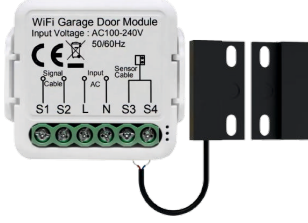

ZAI-SCM-2

Tipi	Akıllı Panjur Kontrol Modül
Çalışma Voltajı	100-240VAC 50/60Hz
Max. Akım	3Ax2
Çıkış Gücü	2x660W
Bekleme Gücü	0.5W
Ölçüler	39,2*39,2*18mm

Akıllı Garaj Kapısı Modül

Wi-Fi™

ZAI-SCM-GD

Tipi	Akıllı Garaj Kapısı Kontrol
Çalışma Voltajı	100-240VAC 50/60Hz
Sensör	Yes
Çalışma Sıcaklığı	-10°C~40°C
Bekleme Gücü	0.5W
Ölçüler	39,2*39,2*18mm

Akıllı Röle Modül

Wi-Fi™

ZAI-SRL-NOC

Tipi	Akıllı Röle Modül
Çalışma Voltajı	100-240VAC 50/60Hz
Max. Akım	5A
Çıkış Gücü	LED 150W
Bekleme Gücü	0.5W
Ölçüler	39,2*39,2*18mm

Akıllı Anahtar Modülü - 10A

Wi-Fi™

ZAI-SSW-10