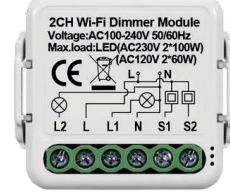

ZAI-SSM-NM4

Tipi	Akıllı Anahtar Modülü
Çalışma Voltajı	100-240VAC 50/60Hz
Max. Akım	10Ax4Kanal
Çıkış Gücü	LED 10-100W/ Kanal
Bekleme Gücü	0.5W
Ölçüler	39,2*39,2*18mm

Akıllı Dimmer Modül - 1 Kanal

ZAI-SDM-1

Tipi	Akıllı Dimmer - 1 Kanal
Çalışma Voltajı	100-240VAC 50/60Hz
Max. Akım	10A/Kanal
Çıkış Gücü	LED150W
Bekleme Gücü	0.5W
Ölçüler	39,2*39,2*18mm

Akıllı Dimmer Modül - 2 Kanal

ZAI-SDM-2

Tipi	Akıllı Dimmer - 2 Kanal
Çalışma Voltajı	100-240VAC 50/60Hz
Max. Akım	10A/Kanal
Çıkış Gücü	Led 100W
Bekleme Gücü	0.5W
Ölçüler	39,2*39,2*18mm