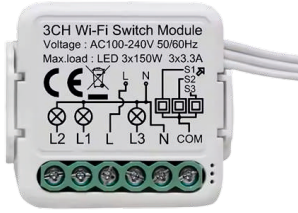

Anahtar ve prizlerinden
vazgeçmeyenler

için!

clai

Akıllı Anahtar Modülü - 1 Kanal

ZAI-SSM-M1

Tipi	Akıllı Anahtar Modülü
Çalışma Voltajı	100-240VAC 50/60Hz
Max. Akım	10A
Çıkış Gücü	250W
Bekleme Gücü	0.5W
Ölçüler	39,2*39,2*18mm

Akıllı Anahtar Modülü - 2 Kanal

ZAI-SSM-M2

Tipi	Akıllı Anahtar Modülü
Çalışma Voltajı	100-240VAC 50/60Hz
Max. Akım	10Ax2Kanal
Çıkış Gücü	2x150W
Bekleme Gücü	0.5W
Ölçüler	39,2*39,2*18mm

Akıllı Anahtar Modülü - 3 Kanal

ZAI-SSM-M3

Tipi	Akıllı Anahtar Modülü
Çalışma Voltajı	100-240VAC 50/60Hz
Max. Akım	10Ax3Kanal
Çıkış Gücü	3x150W
Bekleme Gücü	0.5W
Ölçüler	39,2*39,2*18mm

Akıllı Anahtar Modülü - 4 Kanal

ZAI-SSM-M4

Tipi	Akıllı Anahtar Modülü
Çalışma Voltajı	100-240VAC 50/60Hz
Max. Akım	10Ax4Kanal
Çıkış Gücü	4x150W
Bekleme Gücü	0.5W
Ölçüler	39,2*39,2*18mm

ZAI-SSM-NM4

Tipi	Akıllı Anahtar Modülü
Çalışma Voltajı	100-240VAC 50/60Hz
Max. Akım	10Ax4Kanal
Çıkış Gücü	LED 10-100W/ Kanal
Bekleme Gücü	0.5W
Ölçüler	39,2*39,2*18mm

Akıllı Dimmer Modül - 1 Kanal

ZAI-SDM-1