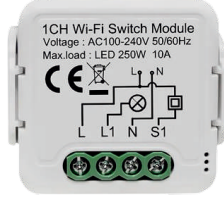

Anahtar ve prizlerinden
vazgeçmeyenler

için!

clai

Akıllı Anahtar Modülü - 1 Kanal

ZAI-SSM-M1

Tipi	Akıllı Anahtar Modülü
Çalışma Voltajı	100-240VAC 50/60Hz
Max. Akım	10A
Çıkış Gücü	250W
Bekleme Gücü	0.5W
Ölçüler	39,2*39,2*18mm

Akıllı Anahtar Modülü - 2 Kanal

ZAI-SSM-M2

Tipi	Akıllı Anahtar Modülü
Çalışma Voltajı	100-240VAC 50/60Hz
Max. Akım	10Ax2Kanal
Çıkış Gücü	2x150W
Bekleme Gücü	0.5W
Ölçüler	39,2*39,2*18mm

Akıllı Anahtar Modülü - 3 Kanal

ZAI-SSM-NM4

Tipi	Akıllı Anahtar Modülü
Çalışma Voltajı	100-240VAC 50/60Hz
Max. Akım	10Ax4Kanal
Çıkış Gücü	LED 10-100W/ Kanal
Bekleme Gücü	0.5W
Ölçüler	39,2*39,2*18mm

Akıllı Dimmer Modül - 1 Kanal

ZAI-SDM-1