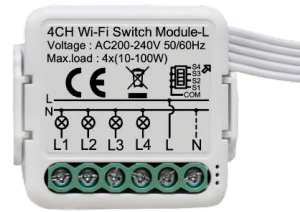

ZAI-SSM-NM3

Tipi	Akıllı Anahtar Modülü
Çalışma Voltajı	100-240VAC 50/60Hz
Max. Akım	10Ax3Kanal
Çıkış Gücü	LED 10-100W/ Kanal
Bekleme Gücü	0.5W
Ölçüler	39,2*39,2*18mm

Akıllı Anahtar Modülü - 4 Kanal / Nötrsüz

ZAI-SSM-NM4

Tipi	Akıllı Anahtar Modülü
Çalışma Voltajı	100-240VAC 50/60Hz
Max. Akım	10Ax4Kanal
Çıkış Gücü	LED 10-100W/ Kanal
Bekleme Gücü	0.5W
Ölçüler	39,2*39,2*18mm

Akıllı Dimmer Modül - 1 Kanal

ZAI-SDM-1