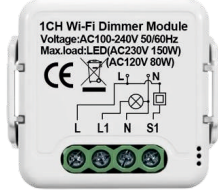

ZAI-SSM-NM4

Tipi	Akıllı Anahtar Modülü
Çalışma Voltajı	100-240VAC 50/60Hz
Max. Akım	10Ax4Kanal
Çıkış Gücü	LED 10-100W/ Kanal
Bekleme Gücü	0.5W
Ölçüler	39,2*39,2*18mm

Akıllı Dimmer Modül - 1 Kanal

ZAI-SDM-1