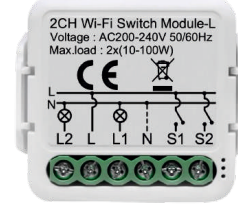

Akıllı Anahtar Modülü - 1 Kanal / Nötrsüz

ZAI-SSM-NM1

Tipi	Akıllı Anahtar Modülü
Çalışma Voltajı	100-240VAC 50/60Hz
Max. Akım	10A
Çıkış Gücü	LED 10-100W/ Kanal
Bekleme Gücü	0.5W
Ölçüler	39,2*39,2*18mm

Akıllı Anahtar Modülü - 2 Kanal / Nötrsüz

ZAI-SSM-NM2

Tipi	Akıllı Anahtar Modülü
Çalışma Voltajı	100-240VAC 50/60Hz
Max. Akım	10Ax2Kanal
Çıkış Gücü	LED 10-100W/ Kanal
Bekleme Gücü	0.5W
Ölçüler	39,2*39,2*18mm

Akıllı Anahtar Modülü - 3 Kanal / Nötrsüz