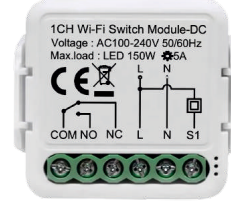

ZAI-SRL-NOC

Tipi	Akıllı Röle Modül
Çalışma Voltajı	100-240VAC 50/60Hz
Max. Akım	5A
Çıkış Gücü	LED 150W
Bekleme Gücü	0.5W
Ölçüler	39,2*39,2*18mm

Akıllı Anahtar Modülü - 10A

Wi-Fi™