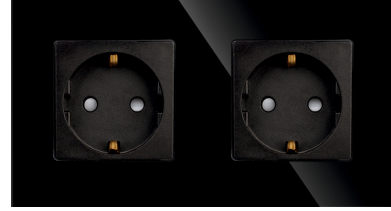

clai

Akıllı Duvar Prizi - 1 Kanal

ZAI-SWC-EU1

Tipi	Akıllı Duvar Prizi EU Tipi
Çalışma Voltajı	100-240VAC 50/60Hz
Çıkış	16A x 1
Çalışma Sıcaklığı	-20°C~45°C
Ölçüler	86x86x10mm
Gövde Rengi	Beyaz - Siyah - Gri

Akıllı Duvar Prizi - 2 Kanal

ZAI-SWC-EU2

Tipi	Akıllı Duvar Prizi EU Tipi
Çalışma Voltajı	100-240VAC 50/60Hz
Çıkış	16A x 2
Çalışma Sıcaklığı	-20°C~45°C
Ölçüler	157x86x10mm
Gövde Rengi	Beyaz - Siyah - Gri

Akıllı Duvar Prizi - 3 Kanal

ZAI-SWC-EU3

Tipi	Akıllı Duvar Prizi EU Tipi
Çalışma Voltajı	100-240VAC 50/60Hz
Çıkış	16A x 3
Çalışma Sıcaklığı	-20°C~45°C
Ölçüler	228x86x10mm
Gövde Rengi	Beyaz - Siyah - Gri

Akıllı Duvar Prizi - 4 Kanal

ZAI-SWC-EU4

Tipi	Akıllı Duvar Prizi EU Tipi
Çalışma Voltajı	100-240VAC 50/60Hz
Çıkış	16A x 4
Çalışma Sıcaklığı	-20°C~45°C
Ölçüler	299x86x10mm
Gövde Rengi	Beyaz - Siyah - Gri